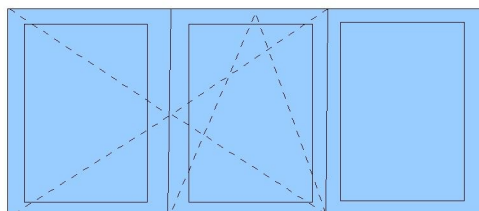

-skrzydło R

-skrzydło RU

-skrzydło
stałe FIX S