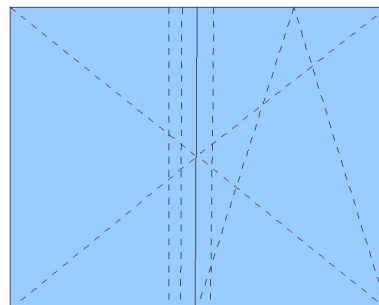

Legenda:

OKNA

U - okno uchylne

R - okno rozwiernie

RU - okno rozwiernie
- uchylne

FIX R - okno stałe
z szybą w ramie

FIX S - okno stałe
z szybą w skrzydle

RUCH - ruchomy słupek (brak stałego słupka pionowego pomiędzy skrzydłami) zastosowanie w oknach i drzwiach balkonowych

-skrzydło
bierne R

-skrzydło
czynne R

-skrzydło
bierne R

-skrzydło
czynne RU

-skrzydło R

-skrzydło RU

-skrzydło
stałe FIX S

-skrzydło R