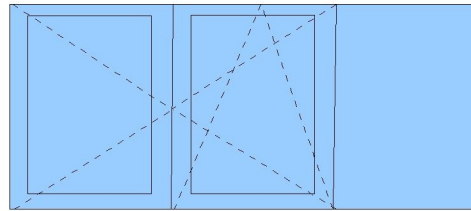

Legenda:

OKNA

U - okno uchylne

R - okno rozwiernie

RU - okno rozwiernie
- uchylne

FIX R - okno stałe
z szybą w ramie

FIX S - okno stałe
z szybą w skrzydle

RUCH - ruchomy słupek (brak stałego słupka pionowego pomiędzy skrzydłami) zastosowanie w oknach i drzwiach balkonowych

-skrzydło
bierne R

-skrzydło
czynne R

-skrzydło
bierne R

-skrzydło
czynne RU

-skrzydło R

-skrzydło RU

-skrzydło
stałe FIX S

-skrzydło R